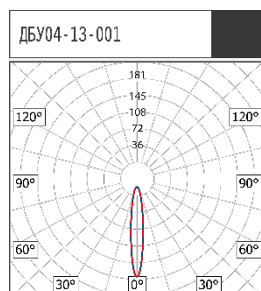

ОСНОВНЫЕ ХАРАКТЕРИСТИКИ ДБУ04 CHERRY:

Универсальность и надежность

Степень защиты IP66 и климатическое исполнение У1 гарантируют стабильную работу в условиях повышенной влажности и перепадов температур, температура окружающей среды (-40...+50). Компактный алюминиевый корпус устойчив к механическим воздействиям и агрессивной внешней среде.

Эстетика и дизайн

В одном корпусе заключены эстетика, надёжность и современные технологии. Лаконичный дизайн интегрируется в любое пространство. Благодаря геометрической форме с плавными линиями светильник подходит для реализации различных проектов.

Энергоэффективность

Яркое и равномерное освещение достигается за счёт светодиодных источников света. Рассеиватель из закалённого стекла обеспечивает высокую светопропускающую способность и антивандалную защиту.