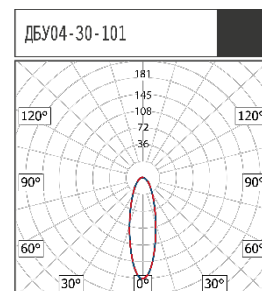

ОСНОВНЫЕ ХАРАКТЕРИСТИКИ ДБУ04 CHERRY:

Универсальность и надежность

Степень защиты IP66 и климатическое исполнение У1 гарантируют стабильную работу в условиях повышенной влажности и перепадов температур, температура окружающей среды (-40...+50). Компактный алюминиевый корпус устойчив к механическим воздействиям и агрессивной внешней среде.

Эстетика и дизайн

В одном корпусе заключены эстетика, надёжность и современные технологии. Лаконичный дизайн интегрируется в любое пространство. Благодаря геометрической форме с плавными линиями светильник подходит для реализации различных проектов.

Энергоэффективность

Яркое и равномерное освещение достигается за счёт светодиодных источников света. Рассеиватель из закалённого стекла обеспечивает высокую светопропускающую способность и антивандалную защиту.