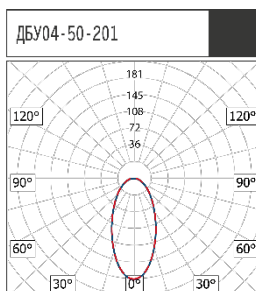

ОСНОВНЫЕ ХАРАКТЕРИСТИКИ ДБУ04 CHERRY:

Универсальность и надежность

Степень защиты IP66 и климатическое исполнение У1 гарантируют стабильную работу в условиях повышенной влажности и перепадов температур, температура окружающей среды (-40...+50). Компактный алюминиевый корпус устойчив к механическим воздействиям и агрессивной внешней среде.

Эстетика и дизайн

В одном корпусе заключены эстетика, надёжность и современные технологии. Лаконичный дизайн интегрируется в любое пространство. Благодаря геометрической форме с плавными линиями светильник подходит для реализации различных проектов.

Энергоэффективность

Яркое и равномерное освещение достигается за счёт светодиодных источников света. Рассеиватель из закалённого стекла обеспечивает высокую светопропускающую способность и антивандалную защиту.