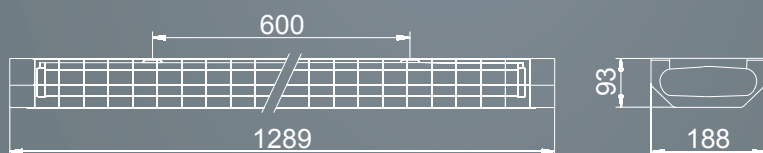

ОБЩЕСТВЕННОЕ ОСВЕЩЕНИЕ

LED светильник ДПО46 Sport F

Наименование	Размеры, мм			
	L	B	H	A
ДПО46-38-504 Sport F	1289	188	93	600

Наименование	Код	Световой поток, лм	Масса, кг
ДПО46-38-504 Sport F	1046038504	3566	3.00