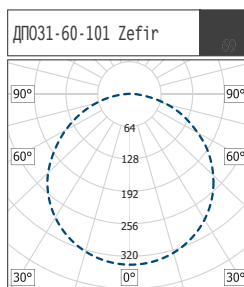

ГАБАРИТНЫЕ РАЗМЕРЫ

| Наименование       | Размеры, мм |    |
|--------------------|-------------|----|
|                    | D           | H  |
| ДПО31-40-0X1 Zefir | 450         | 89 |
| ДПО31-60-1X1 Zefir | 600         | 89 |
| ДПО31-80-2X1 Zefir | 900         | 89 |