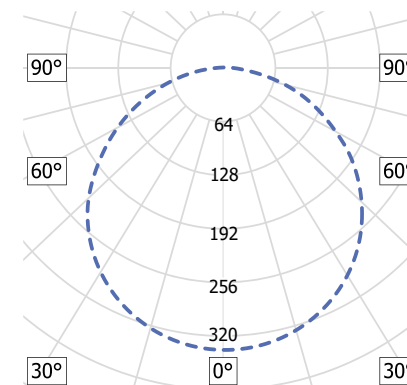

Наименование	Размеры, мм	
	D	H
ДПО31-40-0X1 Zefir	450	89
ДПО31-60-1X1 Zefir	600	89
ДПО31-80-2X1 Zefir	900	89

ДПО31-40-001 Zefir 840 1258404001

Наименование	Код	Мощность, Вт	Световой поток, лм	Световая отдача, лм/Вт	Масса, кг
Базовые модели ТУ 3461-062-05014337-2008, ТР ЕАЭС 037/2016					
ДПО31-40-001 Zefir 840	1258404001	43	4633	109	3.9
ДПО31-60-101 Zefir 840	1258406101	59	6490	110	6.3
ДПО31-80-201 Zefir 840	1258408201	77	8624	112	12.1