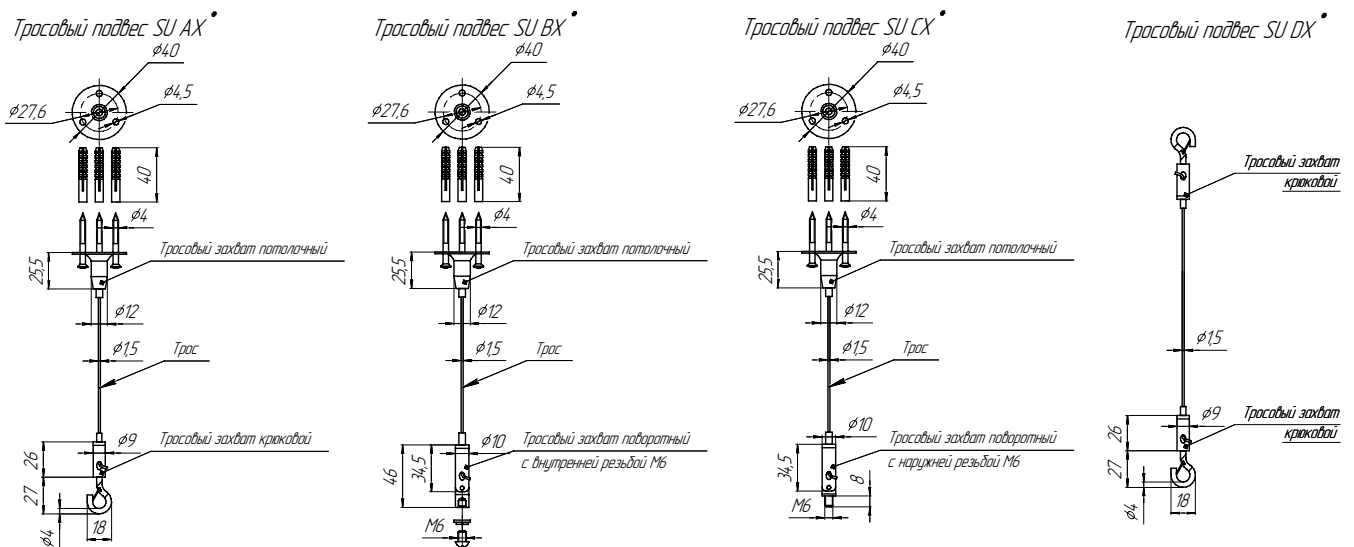

АКСЕССУАРЫ

Наименование	Код	
Тросовый подвес SU A1	5100031001	Тросовый подвес, захват крюк, 1 м, 2 шт.
Тросовый подвес SU A3	5100033001	Тросовый подвес, захват крюк, 3 м, 2 шт.
Тросовый подвес SU A5	5100035001	Тросовый подвес, захват крюк, 5 м, 2 шт.
Тросовый подвес SU B1	5100031002	Тросовый подвес, захват с внутренней резьбой М6, 1 м, 2 шт.
Тросовый подвес SU B3	5100033002	Тросовый подвес, захват с внутренней резьбой М6, 3 м, 2 шт.
Тросовый подвес SU B5	5100035002	Тросовый подвес, захват с внутренней резьбой М6, 5 м, 2 шт.
Тросовый подвес SU C1	5100031003	Тросовый подвес, захват с внешней резьбой М6, 1 м, 2 шт.
Тросовый подвес SU C3	5100033003	Тросовый подвес, захват с внешней резьбой М6, 3 м, 2 шт.
Тросовый подвес SU C5	5100035003	Тросовый подвес, захват с внешней резьбой М6, 5 м, 2 шт.
Тросовый подвес SU D1	5100031004	Тросовый подвес на крюк, захват крюк, 1 м, 2 шт.
Тросовый подвес SU D3	5100033004	Тросовый подвес на крюк, захват крюк, 3 м, 2 шт.
Тросовый подвес SU D5	5100035004	Тросовый подвес на крюк, захват крюк, 5 м, 2 шт.

Схема сборки тросового подвеса

X\* - Длина троса в комплекте: 1 - 1000мм  
3 - 3000мм  
5 - 5000мм