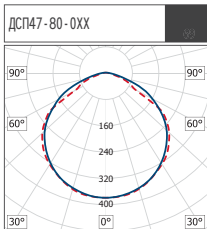

ФОТОМЕТРИЯ

Код	Наименование	лм	Вт	лм/Вт	кг	Код	Наименование	кг
1311580001	ДСП47-80-001 Arsenal HE 750	10261	66	154	3,30	1311580041	ДСП47-80-141 Arsenal HE EM1 750	3,60
1311580002	ДСП47-80-002 Arsenal HE 750	10067	66	151	3,30			
1311580003	ДСП47-80-003 Arsenal HE 750	8834	66	132	3,30			
1311580004	ДСП47-80-004 Arsenal HE 750	9030	66	136	3,30			
1311580601	ДСП47-80-601 Arsenal HE 750	10688	66	160	3,30	1311580641	ДСП47-80-641 Arsenal HE EM1 750	3,60
1311511001	ДСП47-110-001 Arsenal HE 750	15659	102	154	4,50	1311511041	ДСП47-110-141 Arsenal HE EM1 750	4,80
1311511002	ДСП47-110-002 Arsenal HE 750	15354	102	151	4,50			
1311511003	ДСП47-110-003 Arsenal HE 750	13453	102	132	4,50			
1311511004	ДСП47-110-004 Arsenal HE 750	13829	102	136	4,50			
1311511601	ДСП47-110-601 Arsenal HE 750	16272	102	160	4,50	1311511641	ДСП47-110-641 Arsenal HE EM1 750	4,80
1311515001	ДСП47-150-001 Arsenal HE 750	21329	139	154	6,00	1311515041	ДСП47-150-141 Arsenal HE EM1 750	6,30
1311515002	ДСП47-150-002 Arsenal HE 750	20914	139	151	6,00			
1311515003	ДСП47-150-003 Arsenal HE 750	18324	139	132	6,00			
1311515004	ДСП47-150-004 Arsenal HE 750	18834	139	136	6,00			
1311515601	ДСП47-150-601 Arsenal HE 750	22160	139	160	6,00	1311515641	ДСП47-150-641 Arsenal HE EM1 750	6,30

АКСЕССУАРЫ

Код	Наименование	Описание	кг
1233000001	Разъем 2 IP68	Разъем под 2-х жильный провод (для светильников с управлением)	0,100
1233000002	Разъем 3 IP68	Разъем под 3-х жильный провод (для светильников без управления)	0,150
1233000003	Разъем 4 IP68	Разъем под 4-х жильный провод (для светильников с БАП)	0,200
1233000009	Разъем 2x4 IP68	Разъем под 4-х жильный провод (для подключения 2 светильников)	0,250
1233000010	Разъем 3x4 IP68	Разъем под 4-х жильный провод (для подключения 3 светильников)	0,280
1233000004	Кронштейн поворотный КП 45x1,5	Кронштейн поворотный для ДСП47	0,400
1233000006	Кронштейн соединяющий КС 2x2 (2 шт.)	Кронштейн для соединения 2 светильников	1,400
1233000007	Кронштейн соединяющий КС 2x3 (2 шт.)	Кронштейн для соединения 3 светильников	2,400
1233000008	Лира поворотная ЛП400	Подвес для объединенных светильников	1,400
1233000005	Датчик MS415 IP65	Датчик микроволновый MS415 IP65, на кронштейне	0,200

ИНФОРМАЦИЯ ДЛЯ ЗАКАЗА

1311580001 - ДСП47-80-001 Arsenal HE 750

ДСП47 - 1311	5 - 750	0 - КСС «Д» (117°); 1 - КСС «К+Г» (30°+45°); 2 - КСС «К» (30°); 3 - КСС «Г» (60°); 4 - КСС «Д» (92°);	0 - базовое исполнение; 1 - RD (драйвер с управлением по протоколу DALI); 2 - NL (драйвер DALI с функцией дежурного освещения); 3 - NL (драйвер DALI с функцией дежурного освещения); 4 - EM (с блоком аварийного питания УХЛ4); .41 - EM1 (с блоком аварийного питания на 1 час УХЛ4).	1 - прозрачный рассеиватель из ПММА; 2 - терпированное прозрачное стекло; 3 - опаловый рассеиватель из ПММА; 4 - терпированное матированное стекло.